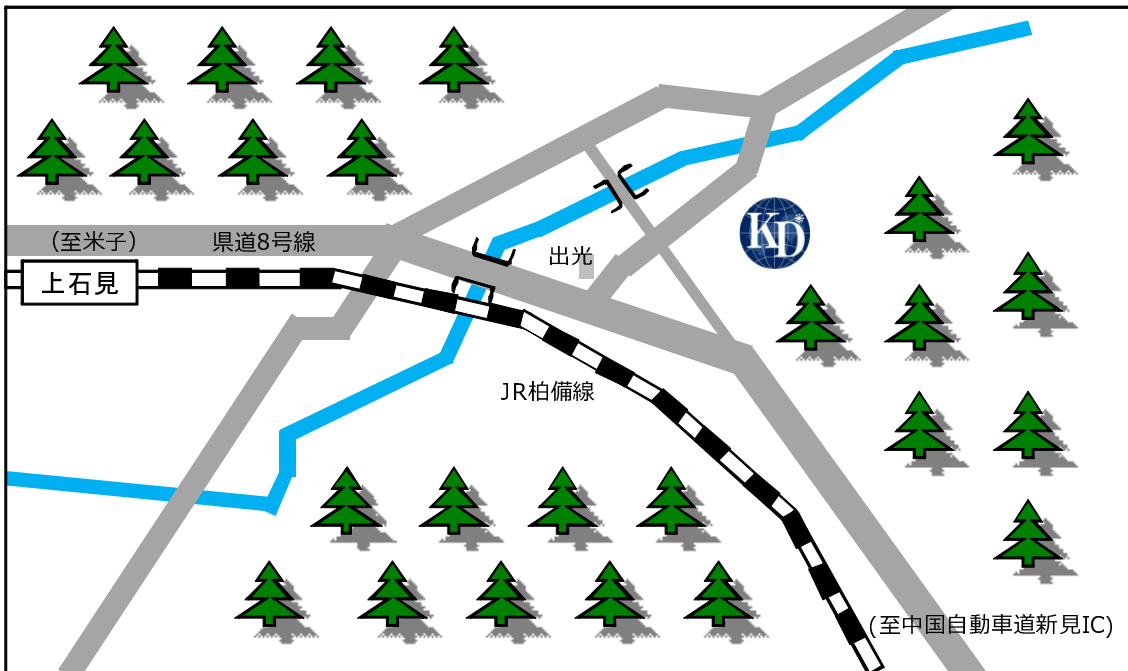

KONDO ELECTRONICS INDUSTRY CO.,LTD.

株式会社 近藤電子工業

鳥取事業所 アクセス

郵便番号 〒689-5663

所在地 鳥取県日野郡日南町上石見 532-4

電話番号 0859-83-0215(代表)

案内図

アクセス

- JR 伯備線「上石見」駅 下車 徒歩 5 分
- お車でお越しの方
中国自動車道「新見」インターチェンジより 約 30 分